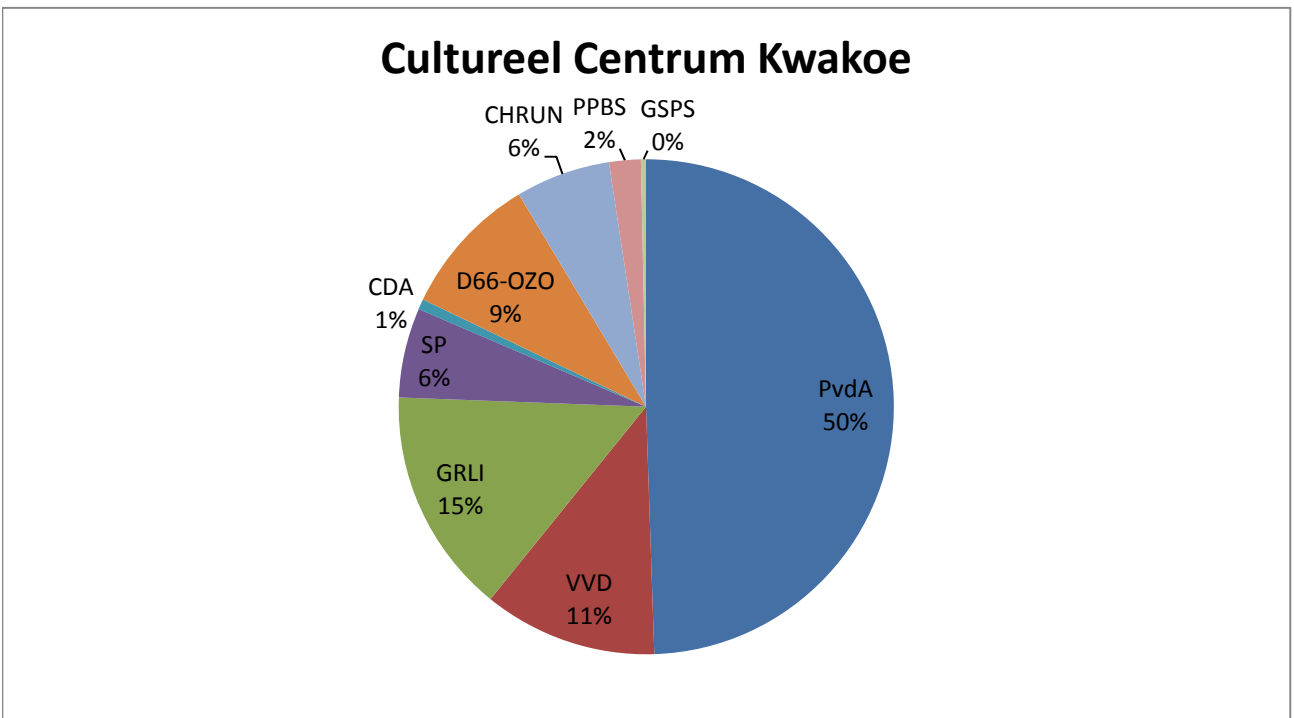

	PvdA	VVD	GRLI	SP	CDA	D66-OZO	CHRUN	PPBS	GSPS
stadsdeelkantoor	180	62	55	26	11	59	20	17	1
stadsdeelkantoor	221	42	47	20	15	26	19	15	1
stadsdeelkantoor	210	34	56	14	8	36	18	10	0

	PvdA	VVD	GRLI	SP	CDA	D66-OZO	CHRUN	PPBS	GSPS
Cultureel Centrum Kwakoe	144	33	43	17	2	27	18	6	1
	154	32	64	20	6	30	13	8	0
	146	27	45	20	7	25	12	10	2