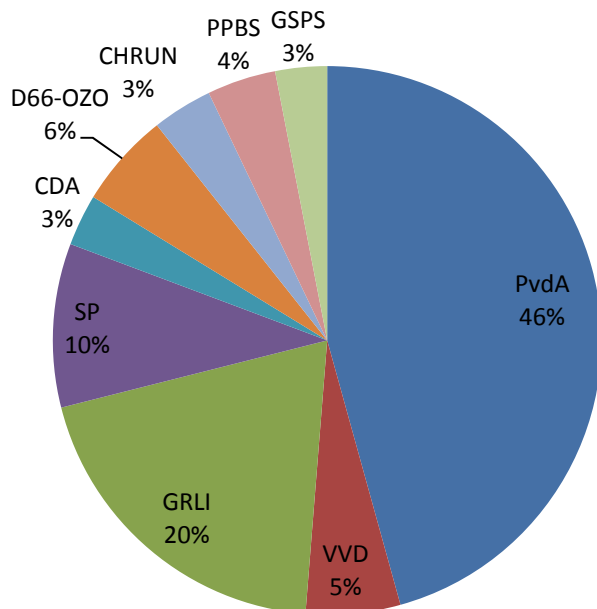

Basisschool de Schakel

PvdA	VVD	GRLI	SP	CDA	D66-OZO	CHRUN	PPBS	GSPS
90	11	39	19	6	11	7	8	6
94	9	32	25	6	16	10	5	1
204	15	40	27	5	30	16	9	3

Basisschool de Schakel