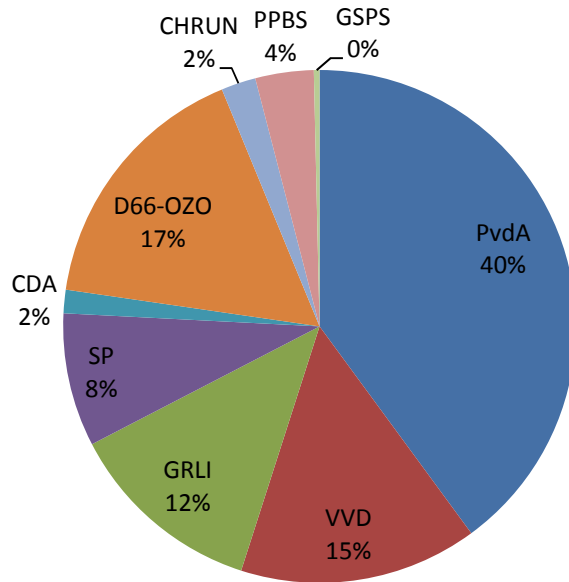

PvdA	VVD	GRLI	SP	CDA	D66-OZO	CHRUN	PPBS	GSPS
Woongroep Surinaamse Ouderen	109	41	34	23	4	45	6	10	1
	83	25	43	18	10	33	16	4	0

Woongroep Surinaamse Ouderen