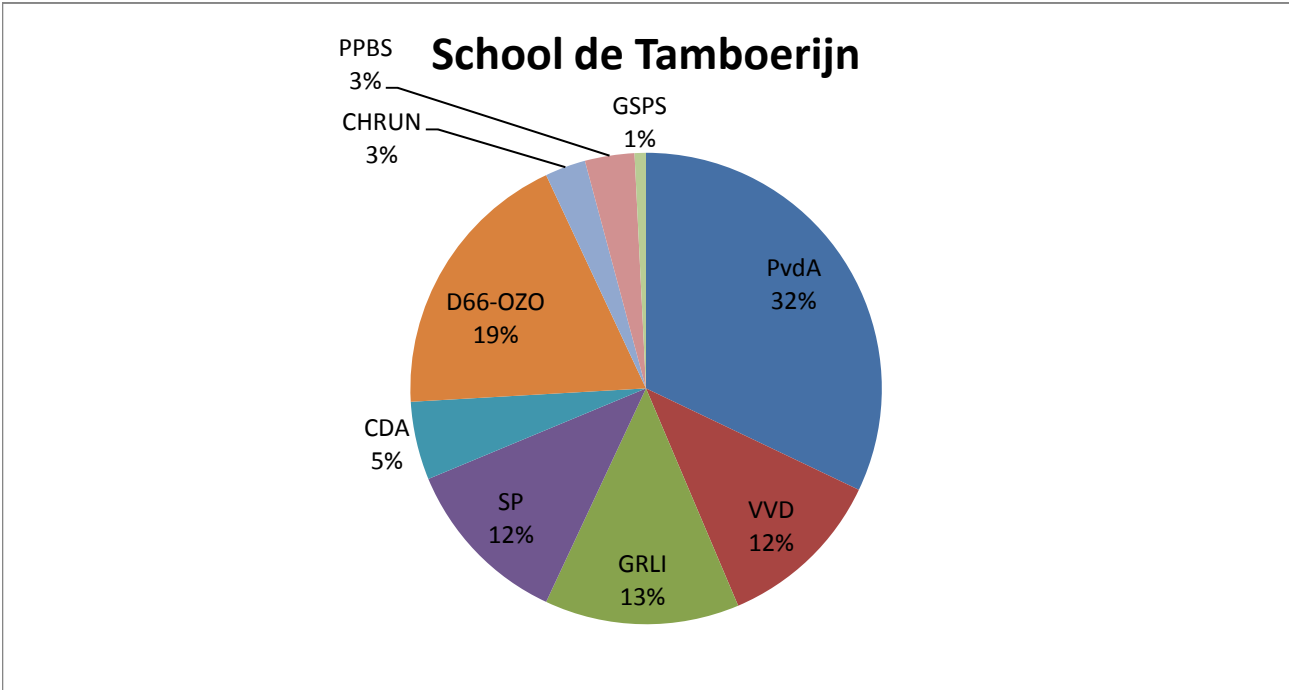

### Verzorgingshuis Eben Haëzer

	PvdA	VVD	GRLI	SP	CDA	D66-OZO	CHRUN	PPBS	GSPS
School de Rozemarn	130	26	27	14	11	24	7	8	0
	122	16	33	17	2	20	15	8	1
	131	18	31	13	4	16	21	10	1

	PvdA	VVD	GRLI	SP	CDA	D66-OZO	CHRUN	PPBS	GSPS
School de Ster	115	48	40	32	11	44	9	12	2
	101	24	35	27	7	37	18	12	2

	PvdA	VVD	GRLI	SP	CDA	D66-OZO	CHRUN	PPBS	GSPS
School de Tamboerijn	161	58	67	59	27	95	14	17	4
	156	56	78	50	29	108	12	10	1
	154	45	77	59	29	69	26	16	1

	PvdA	VVD	GRLI	SP	CDA	D66-OZO	CHRUN	PPBS	GSPS
Basisschool de Brink	132	87	95	51	38	147	15	8	1
	168	111	88	78	44	147	23	11	1

Holendrechtschool

	PvdA	VVD	GRLI	SP	CDA	D66-OZO	CHRUN	PPBS	GSPS
	122	22	39	29	7	31	16	3	3
	145	11	33	16	4	21	21	9	2

School het Gein

	PvdA	VVD	GRLI	SP	CDA	D66-OZO	CHRUN	PPBS	GSPS
	96	75	81	64	19	264	15	16	1
	97	97	76	31	10	207	12	6	3
	71	74	78	53	6	213	14	15	0