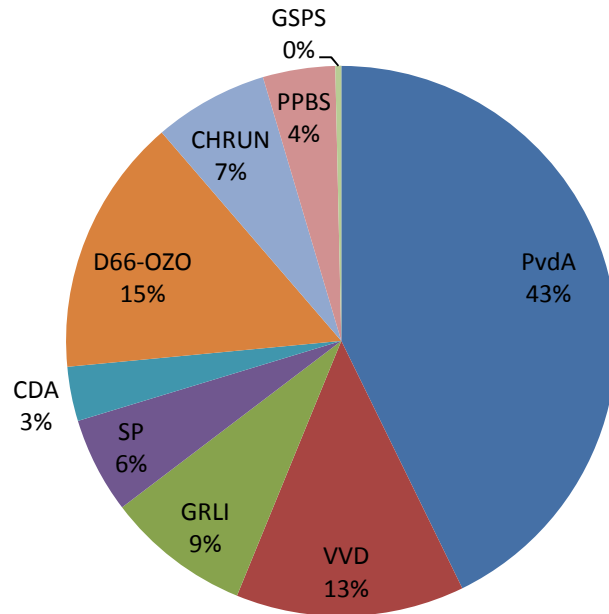

PvdA	VVD	GRLI	SP	CDA	D66-OZO	CHRUN	PPBS	GSPS
Openbare basisschool Bijlmerhorst	121	38	24	16	9	43	19	12	1
	157	45	43	15	6	52	20	12	2

Openbare basisschool Bijlmerhorst