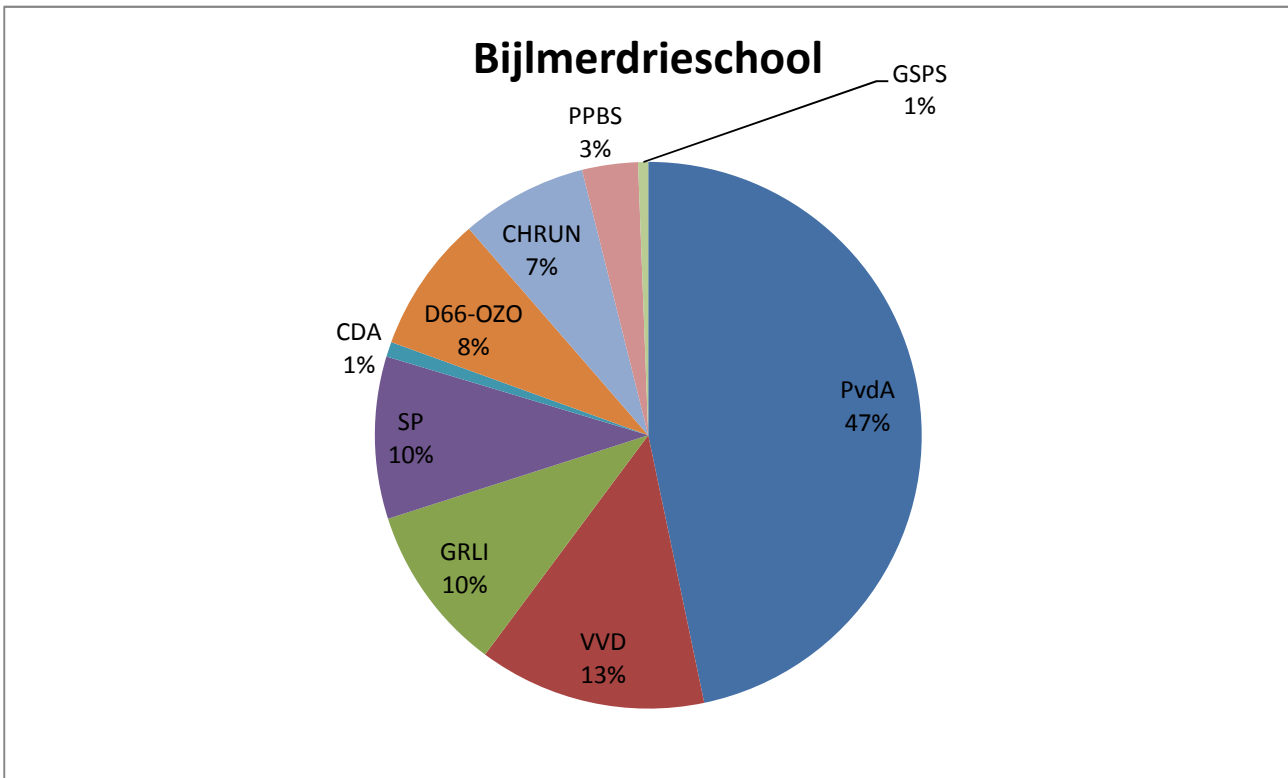

Bijlmerdrieschool

PvdA	VVD	GRLI	SP	CDA	D66-OZO	CHRUN	PPBS	GSPS
156	45	33	32	3	27	25	11	2