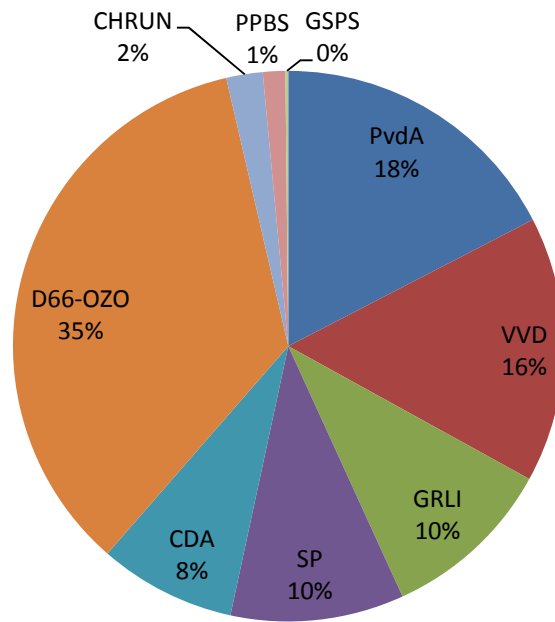

PvdA	VVD	GRLI	SP	CDA	D66-OZO	CHRUN	PPBS	GSPS
Wooncentrum voor Ouderen Nellestein	106	95	62	62	49	213	13	8	1

Wooncentrum voor Ouderen Nellestein