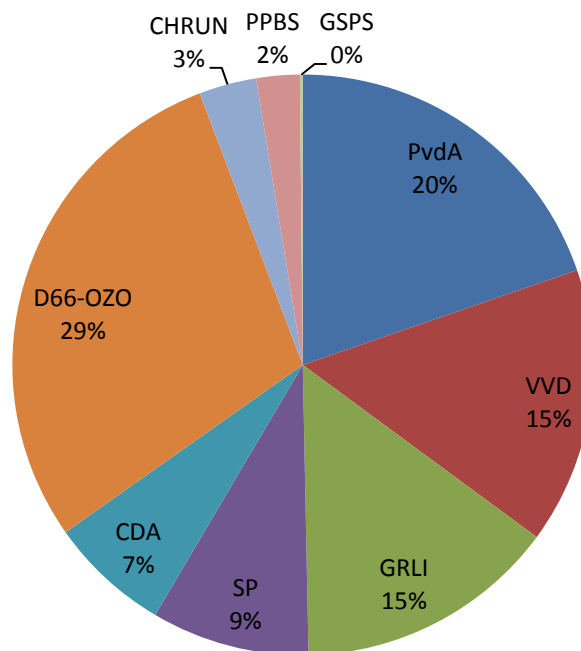

School Nellestein