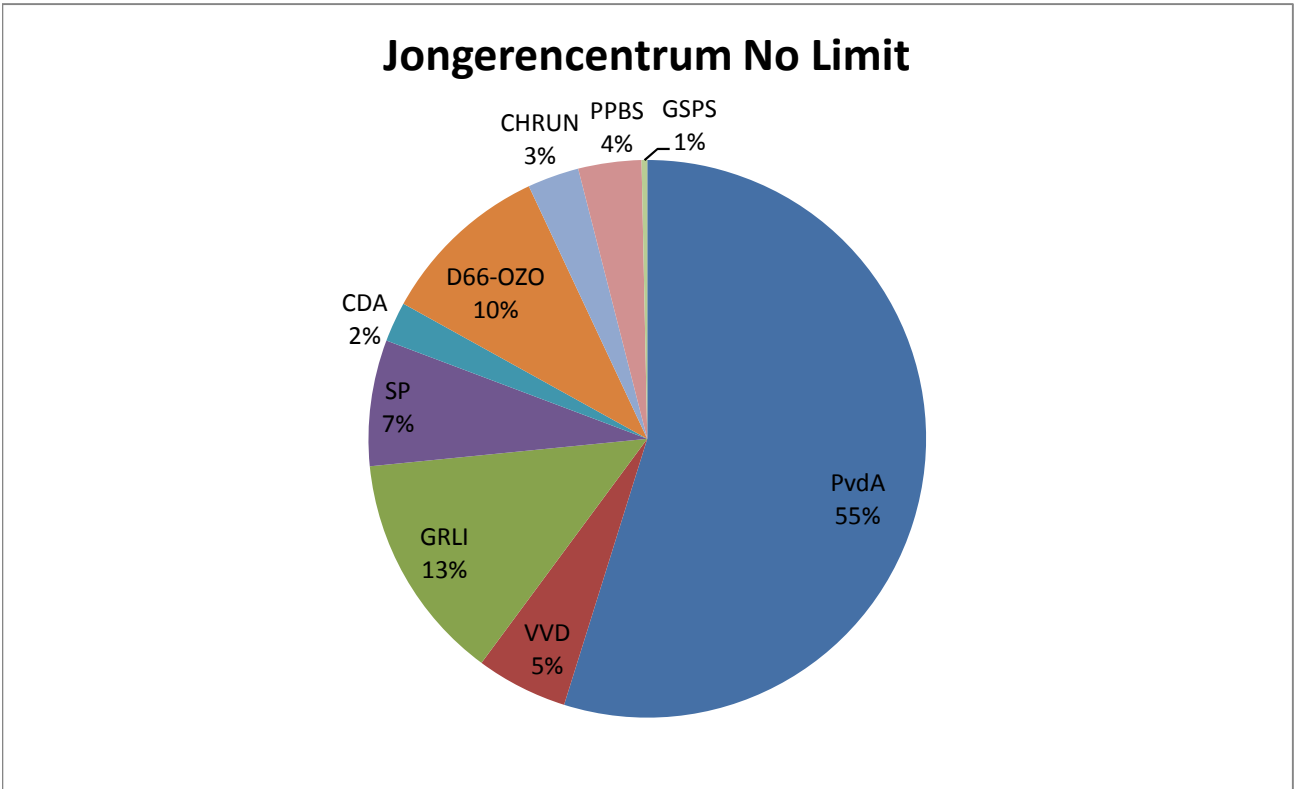

PvdA	VVD	GRLI	SP	CDA	D66-OZO	CHRUN	PPBS	GSPS
Jongerencentrum No Limit	165	16	40	22	7	30	9	11	1
	173	17	42	14	25	20	14	18	1