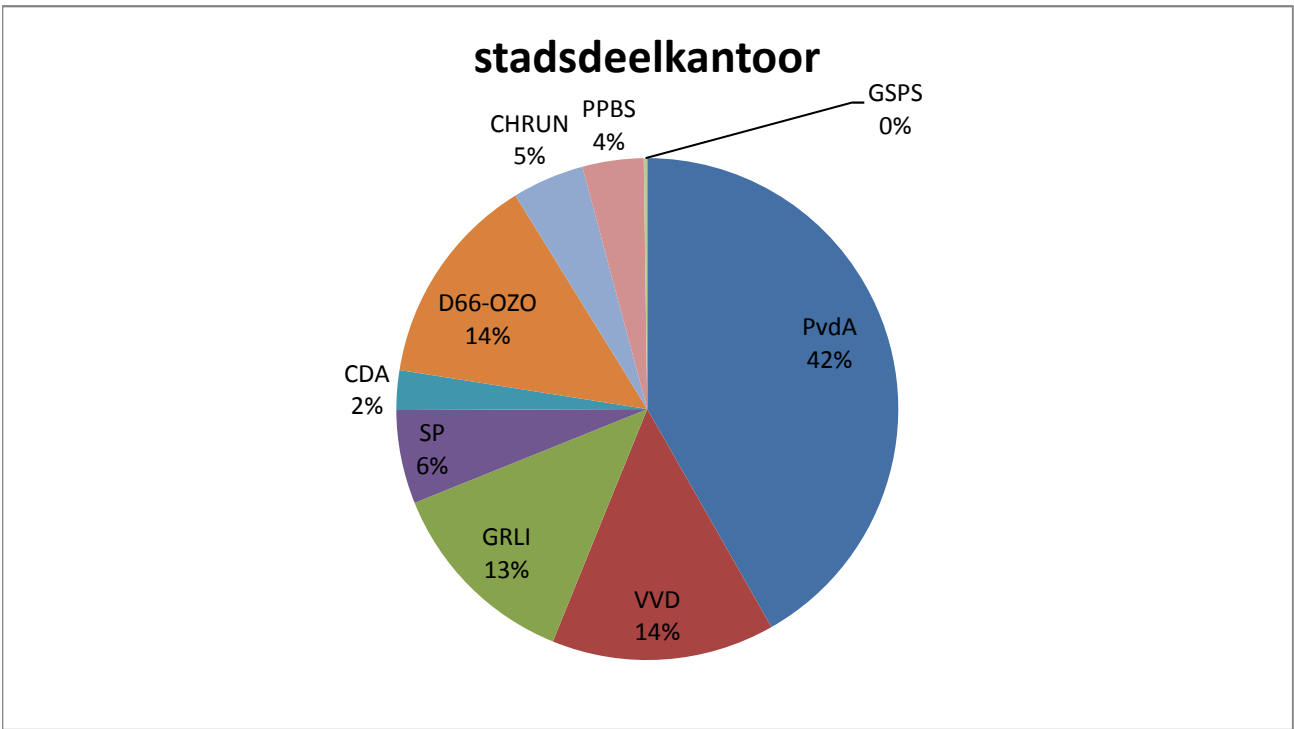

	PvdA	VVD	GRLI	SP	CDA	D66-OZO	CHRUN	PPBS	GSPS
stadsdeelkantoor	180	62	55	26	11	59	20	17	1
stadsdeelkantoor	221	42	47	20	15	26	19	15	1
stadsdeelkantoor	210	34	56	14	8	36	18	10	0

	PvdA	VVD	GRLI	SP	CDA	D66-OZO	CHRUN	PPBS	GSPS
Cultureel Centrum Kwakoe	144	33	43	17	2	27	18	6	1
	154	32	64	20	6	30	13	8	0
	146	27	45	20	7	25	12	10	2