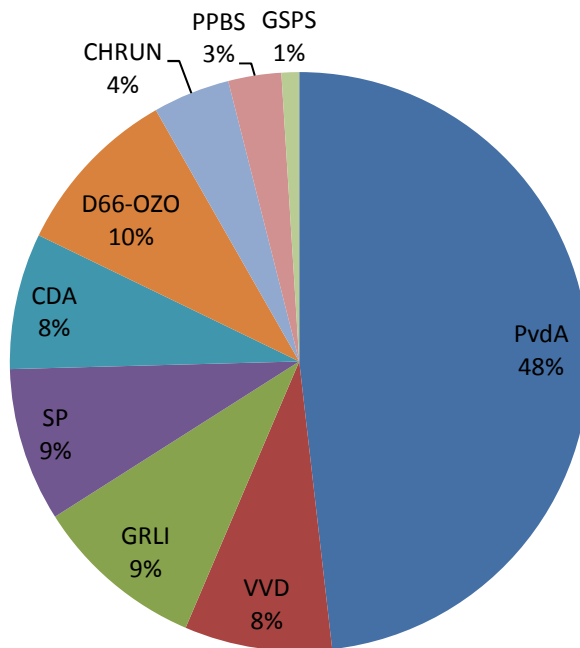

Serviceflat Koornhorst