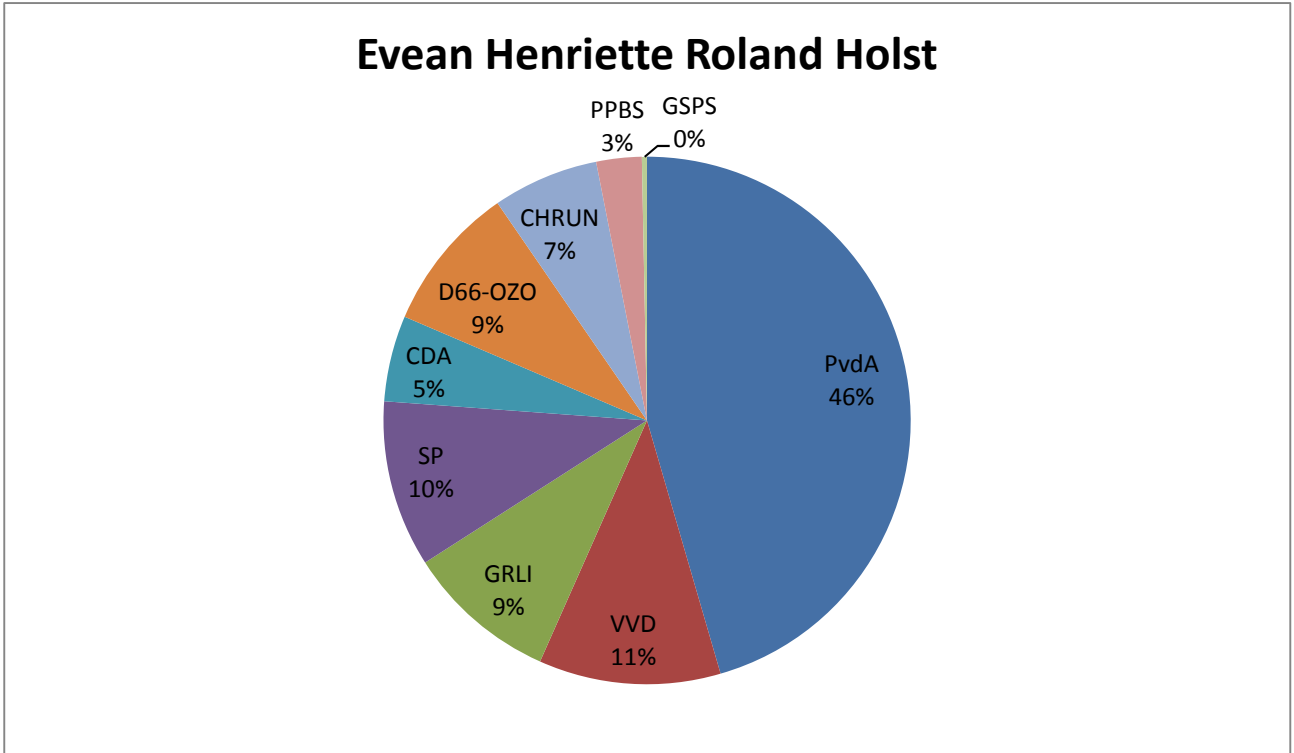

PvdA	VVD	GRLI	SP	CDA	D66-OZO	CHRUN	PPBS	GSPS
Serviceflat Garskamp	126	132	73	43	29	109	6	14	5
	78	109	68	37	32	123	5	10	2
	83	112	52	28	13	109	8	8	3

	PvdA	VVD	GRLI	SP	CDA	D66-OZO	CHRUN	PPBS	GSPS
Evean Henriette Roland Holst	147	36	30	33	17	29	21	9	1
	163	27	62	26	19	30	13	15	2
	210	44	64	32	28	36	10	16	3