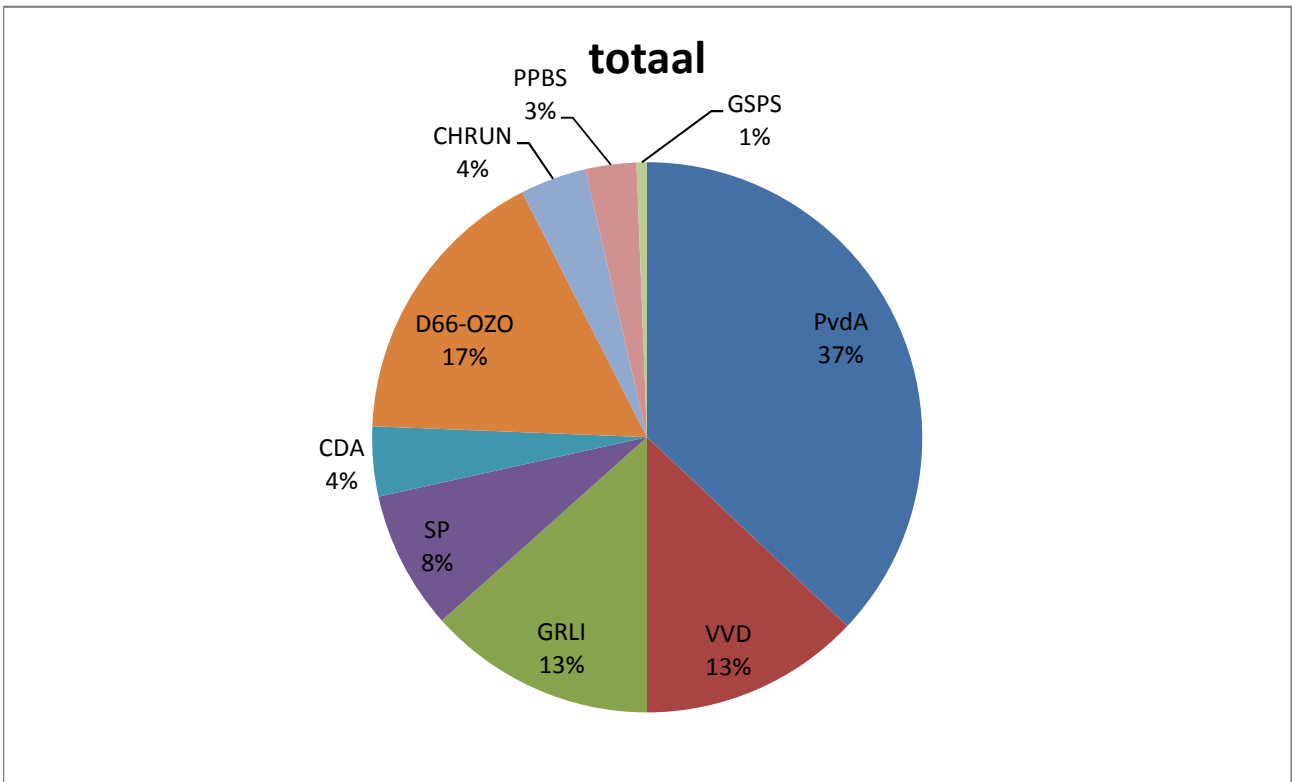

## School Nellestein

	PvdA	VVD	GRLI	SP	CDA	D66-OZO	CHRUN	PPBS	GSPS
Jongerencentrum No Limit	165	16	40	22	7	30	9	11	1
	173	17	42	14	25	20	14	18	1

	PvdA	VVD	GRLI	SP	CDA	D66-OZO	CHRUN	PPBS	GSPS
Bonte kraai	176	21	46	15	4	25	8	5	6
	162	10	32	19	6	27	8	9	1

totaal

PvdA	VVD	GRLI	SP	CDA	D66-OZO	CHRUN	PPBS	GSPS
8453	2961	3060	1858	933	3849	891	681	142

Venserpolder

|

|

Vertical line on the left side of the page.

Vertical line on the left side of the page.

Vertical line on the left side of the page.