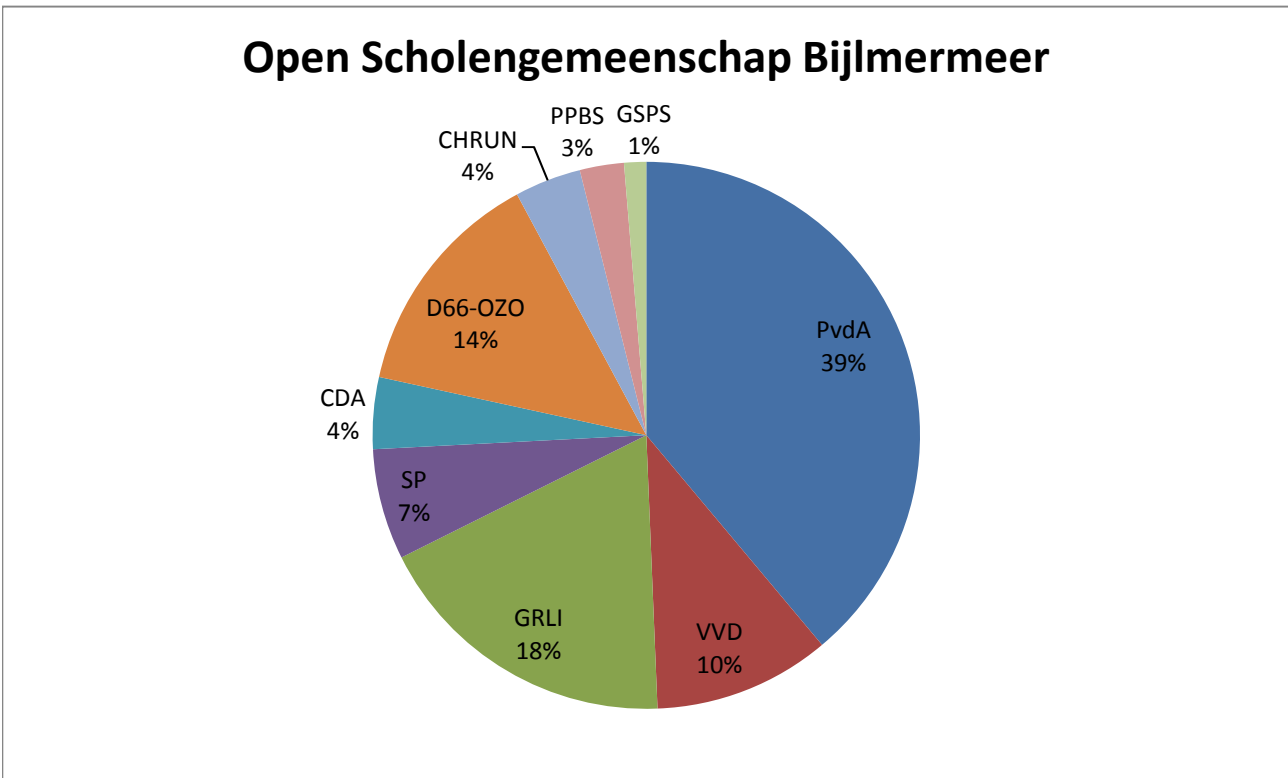

### Cornelis Jetsesschool

Bijlmerdrieschool

PvdA	VVD	GRLI	SP	CDA	D66-OZO	CHRUN	PPBS	GSPS
156	45	33	32	3	27	25	11	2

Open Scholengemeenschap Bijlmermeer

PvdA	VVD	GRLI	SP	CDA	D66-OZO	CHRUN	PPBS	GSPS
119	32	56	20	13	42	12	8	4
181	44	64	25	12	39	22	21	3