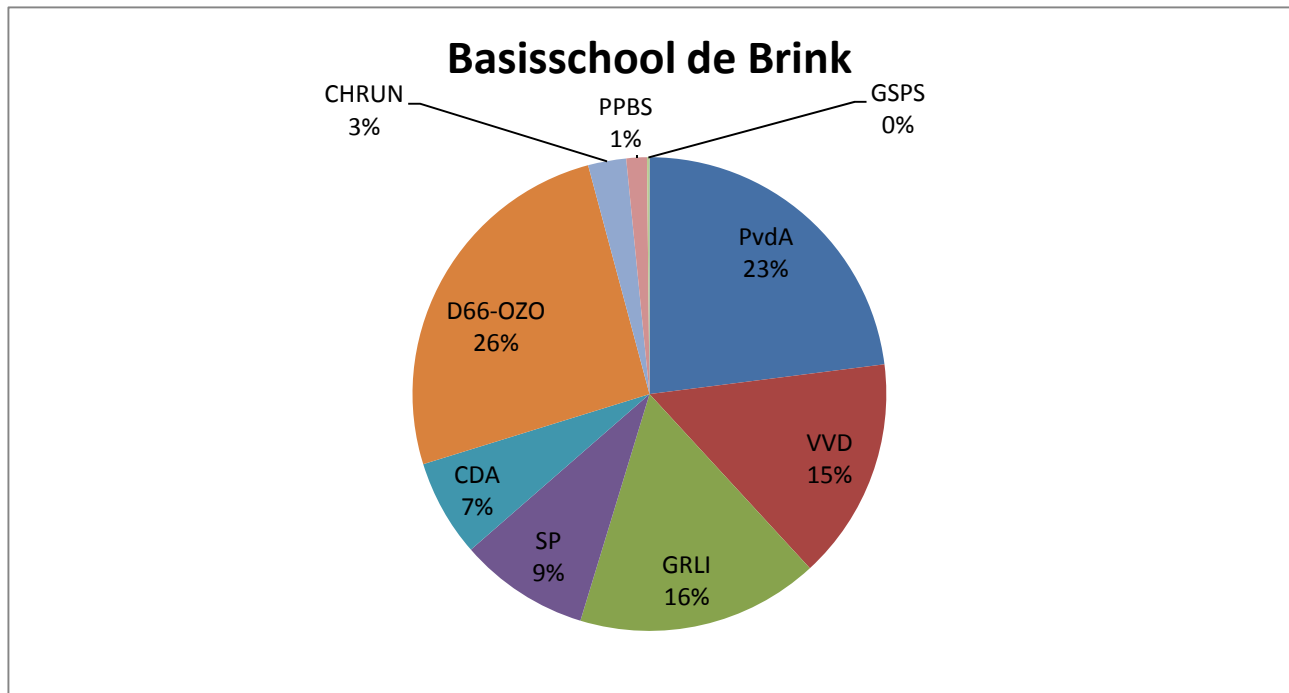

PvdA	VVD	GRLI	SP	CDA	D66-OZO	CHRUN	PPBS	GSPS
Basisschool de Brink	132	87	95	51	38	147	15	8	1
	168	111	88	78	44	147	23	11	1