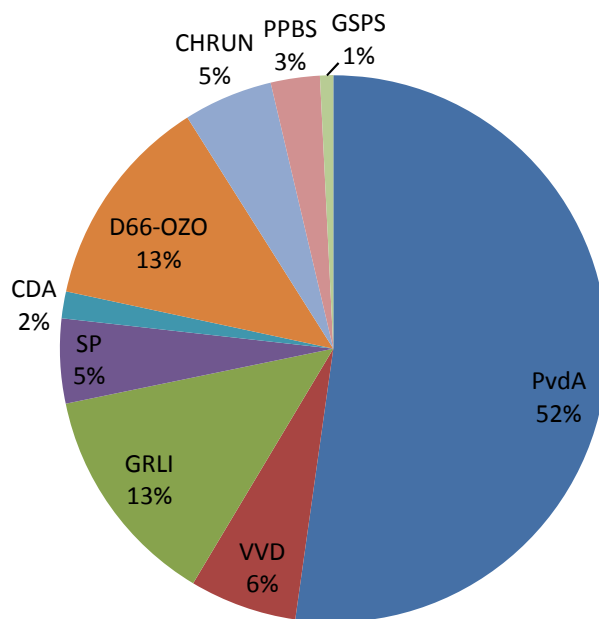

Cultureel educatief Centrum