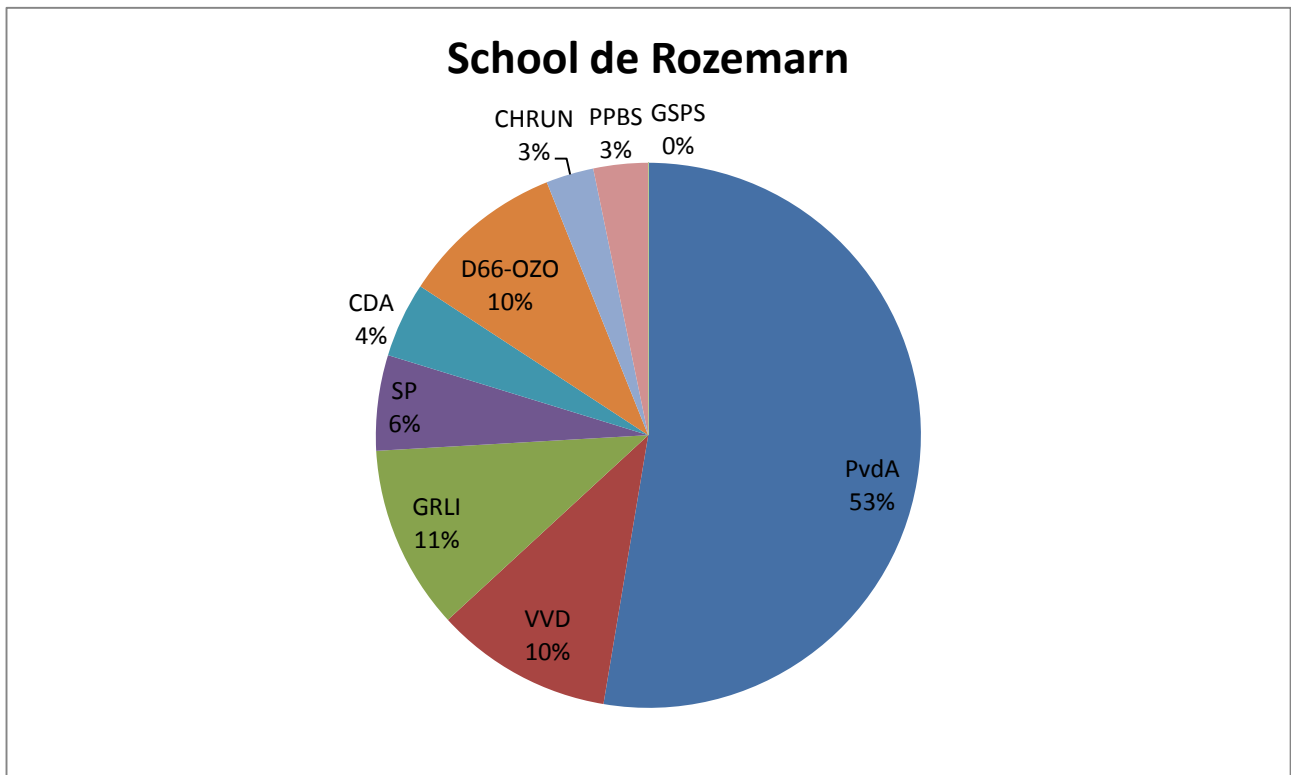

### Wooncentrum De Drecht

	PvdA	VVD	GRLI	SP	CDA	D66-OZO	CHRUN	PPBS	GSPS
Verzorgingshuis Eben Haëzer	113	32	45	18	17	80	5	9	2
	78	23	32	16	9	42	17	9	1
	124	28	51	27	14	60	20	8	3

### Verzorgingshuis Eben Haëzer

	PvdA	VVD	GRLI	SP	CDA	D66-OZO	CHRUN	PPBS	GSPS
School de Rozemarn	130	26	27	14	11	24	7	8	0
	122	16	33	17	2	20	15	8	1
	131	18	31	13	4	16	21	10	1

	PvdA	VVD	GRLI	SP	CDA	D66-OZO	CHRUN	PPBS	GSPS
School de Ster	115	48	40	32	11	44	9	12	2
	101	24	35	27	7	37	18	12	2