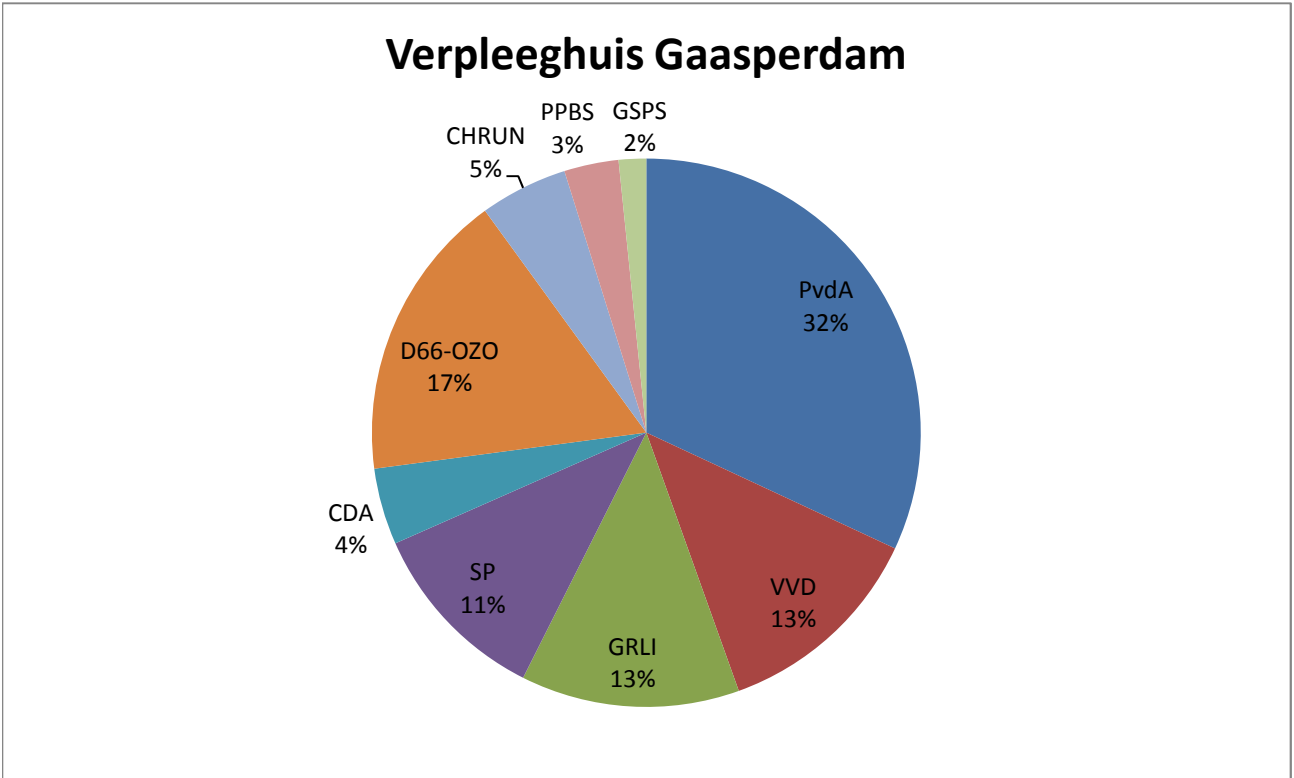

PvdA	VVD	GRLI	SP	CDA	D66-OZO	CHRUN	PPBS	GSPS
Verpleeghuis Gaasperdam	99	39	40	34	14	53	16	10	5
	141	57	50	35	11	44	18	8	2
	60	18	26	25	8	50	9	5	2