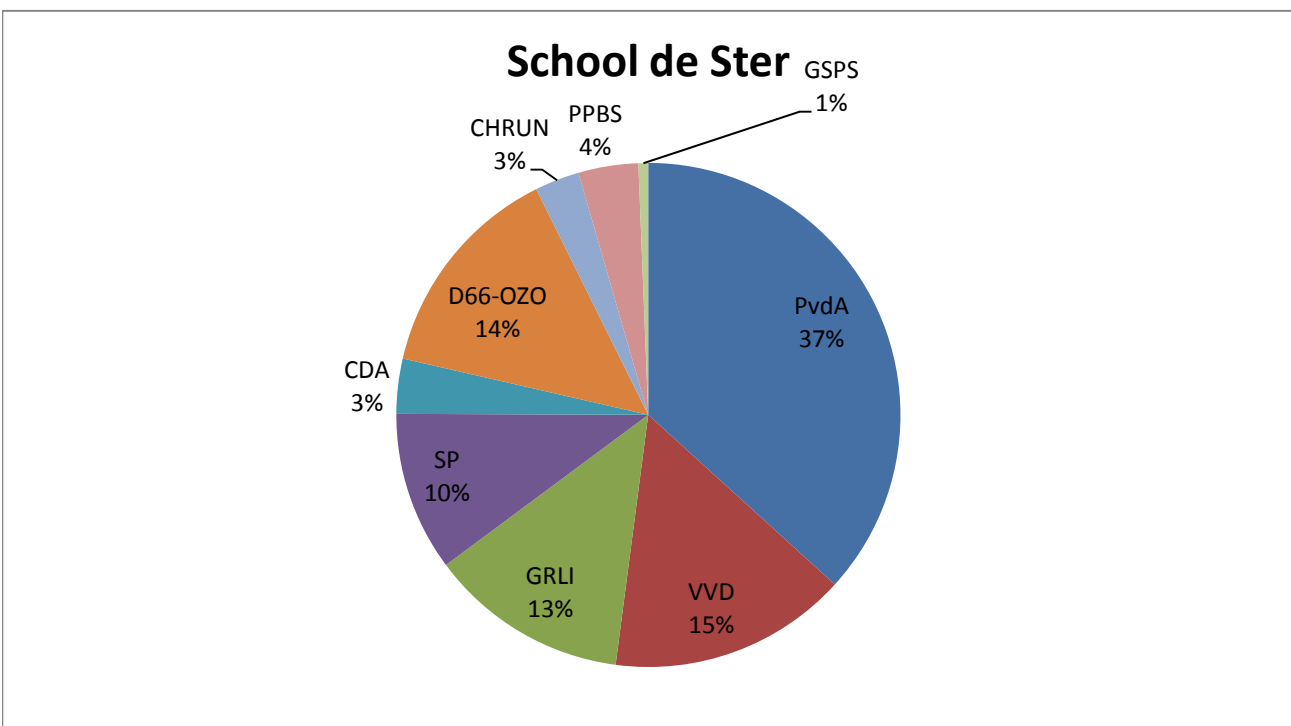

### Wooncentrum De Drecht

	PvdA	VVD	GRLI	SP	CDA	D66-OZO	CHRUN	PPBS	GSPS
Verzorgingshuis Eben Haëzer	113	32	45	18	17	80	5	9	2
	78	23	32	16	9	42	17	9	1
	124	28	51	27	14	60	20	8	3

### Verzorgingshuis Eben Haëzer

	PvdA	VVD	GRLI	SP	CDA	D66-OZO	CHRUN	PPBS	GSPS
School de Rozemarn	130	26	27	14	11	24	7	8	0
	122	16	33	17	2	20	15	8	1
	131	18	31	13	4	16	21	10	1

	PvdA	VVD	GRLI	SP	CDA	D66-OZO	CHRUN	PPBS	GSPS
School de Ster	115	48	40	32	11	44	9	12	2
	101	24	35	27	7	37	18	12	2