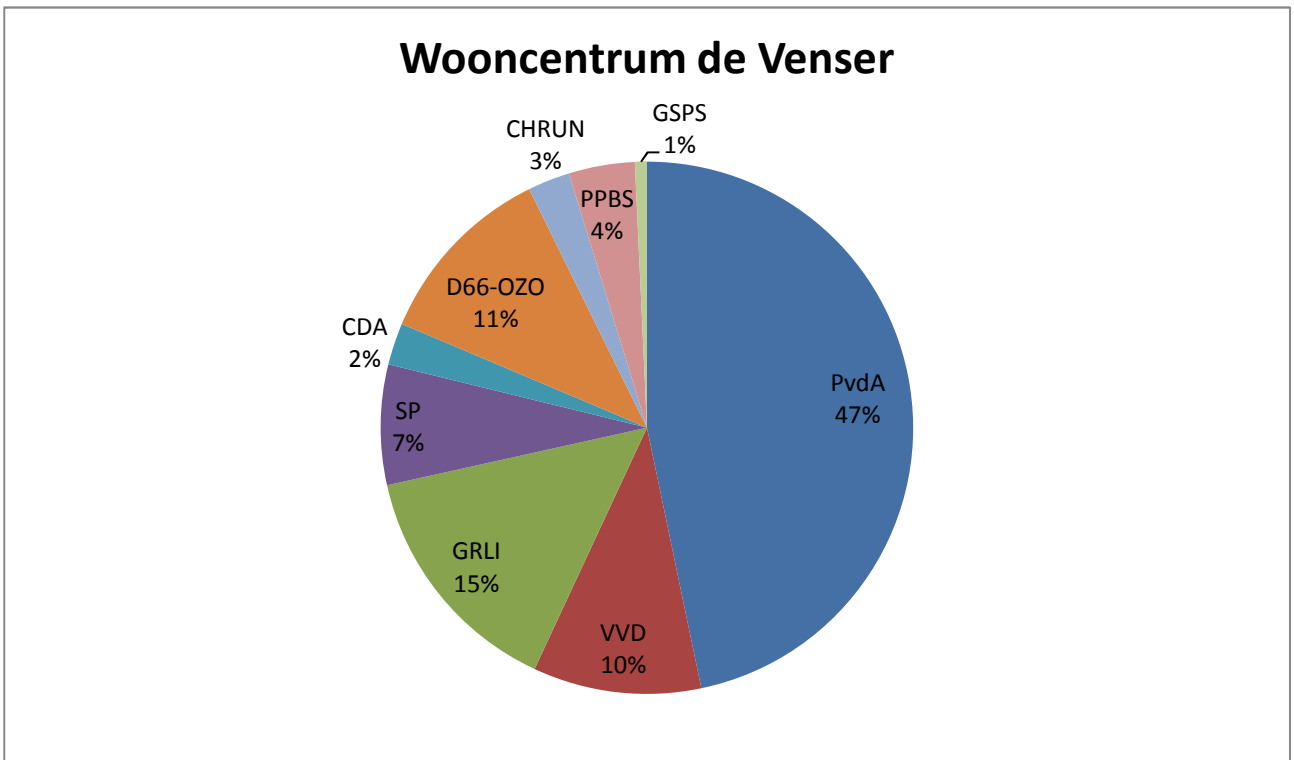

	PvdA	VVD	GRLI	SP	CDA	D66-OZO	CHRUN	PPBS	GSPS
stadsdeelkantoor	180	62	55	26	11	59	20	17	1
stadsdeelkantoor	221	42	47	20	15	26	19	15	1
stadsdeelkantoor	210	34	56	14	8	36	18	10	0

	PvdA	VVD	GRLI	SP	CDA	D66-OZO	CHRUN	PPBS	GSPS
Cultureel Centrum Kwakoe	144	33	43	17	2	27	18	6	1
	154	32	64	20	6	30	13	8	0
	146	27	45	20	7	25	12	10	2

	PvdA	VVD	GRLI	SP	CDA	D66-OZO	CHRUN	PPBS	GSPS
Verpleeghuis Gaasperdam	99	39	40	34	14	53	16	10	5
	141	57	50	35	11	44	18	8	2
	60	18	26	25	8	50	9	5	2

	PvdA	VVD	GRLI	SP	CDA	D66-OZO	CHRUN	PPBS	GSPS
Wooncentrum de Venser	128	28	40	20	7	31	7	11	2
	144	35	29	22	7	33	8	7	6
	155	29	33	28	16	30	7	9	3