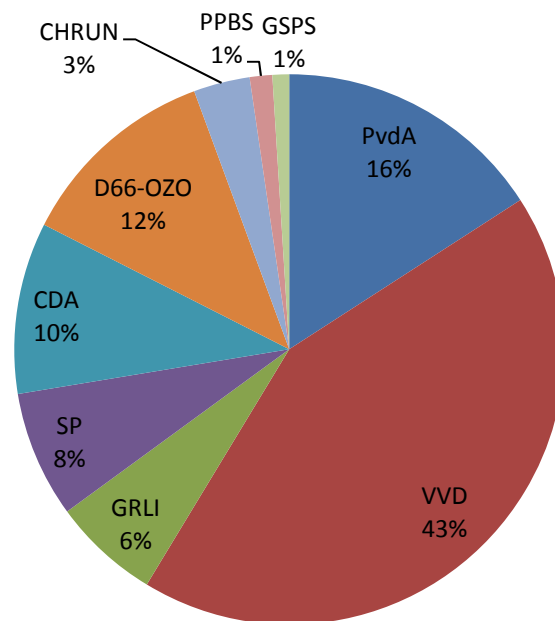

Cornelis Jetsesschool