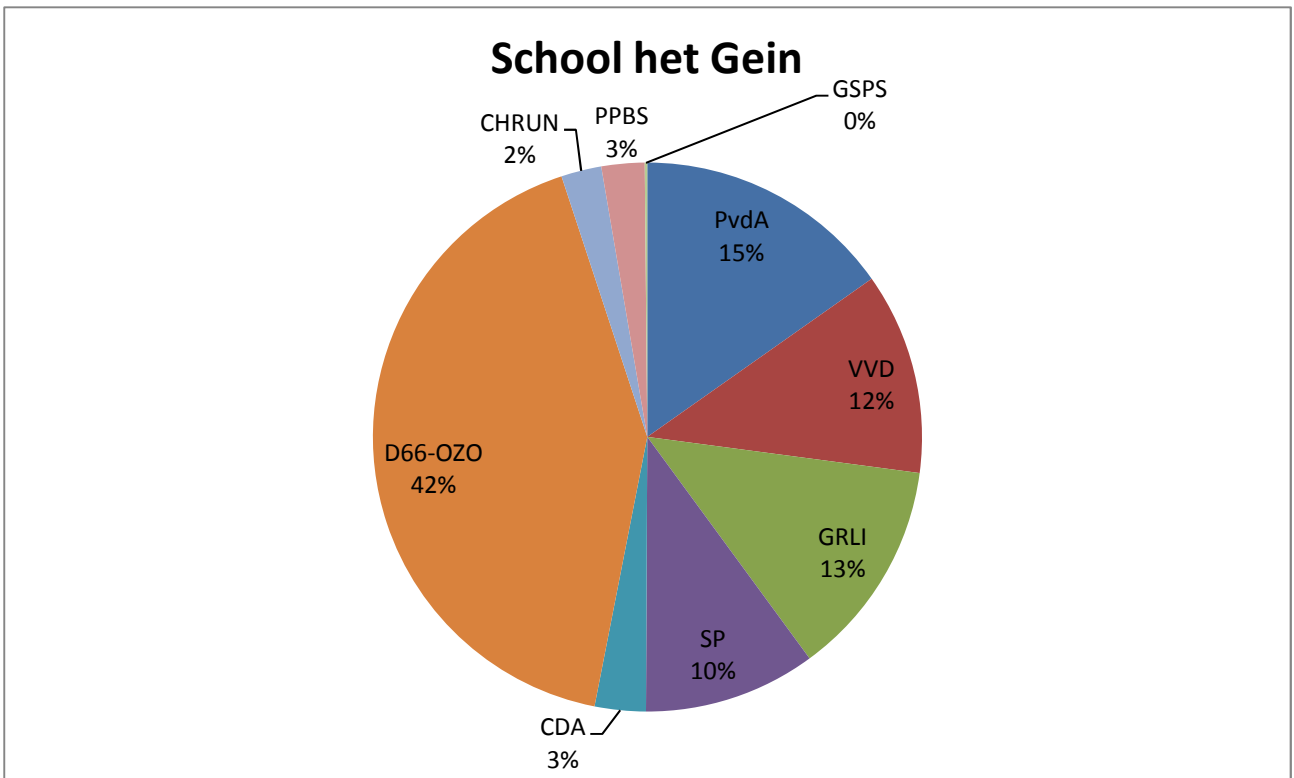

### Verzorgingshuis Eben Haëzer

	PvdA	VVD	GRLI	SP	CDA	D66-OZO	CHRUN	PPBS	GSPS
School de Rozemarn	130	26	27	14	11	24	7	8	0
	122	16	33	17	2	20	15	8	1
	131	18	31	13	4	16	21	10	1

	PvdA	VVD	GRLI	SP	CDA	D66-OZO	CHRUN	PPBS	GSPS
School de Ster	115	48	40	32	11	44	9	12	2
	101	24	35	27	7	37	18	12	2

	PvdA	VVD	GRLI	SP	CDA	D66-OZO	CHRUN	PPBS	GSPS
School de Tamboerijn	161	58	67	59	27	95	14	17	4
	156	56	78	50	29	108	12	10	1
	154	45	77	59	29	69	26	16	1

	PvdA	VVD	GRLI	SP	CDA	D66-OZO	CHRUN	PPBS	GSPS
Basisschool de Brink	132	87	95	51	38	147	15	8	1
	168	111	88	78	44	147	23	11	1

Holendrechtschool

	PvdA	VVD	GRLI	SP	CDA	D66-OZO	CHRUN	PPBS	GSPS
	122	22	39	29	7	31	16	3	3
	145	11	33	16	4	21	21	9	2

School het Gein

	PvdA	VVD	GRLI	SP	CDA	D66-OZO	CHRUN	PPBS	GSPS
	96	75	81	64	19	264	15	16	1
	97	97	76	31	10	207	12	6	3
	71	74	78	53	6	213	14	15	0