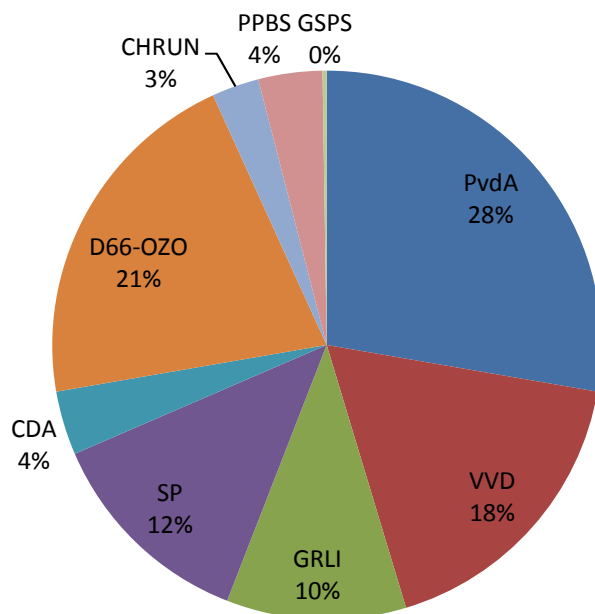

School de Regenboog