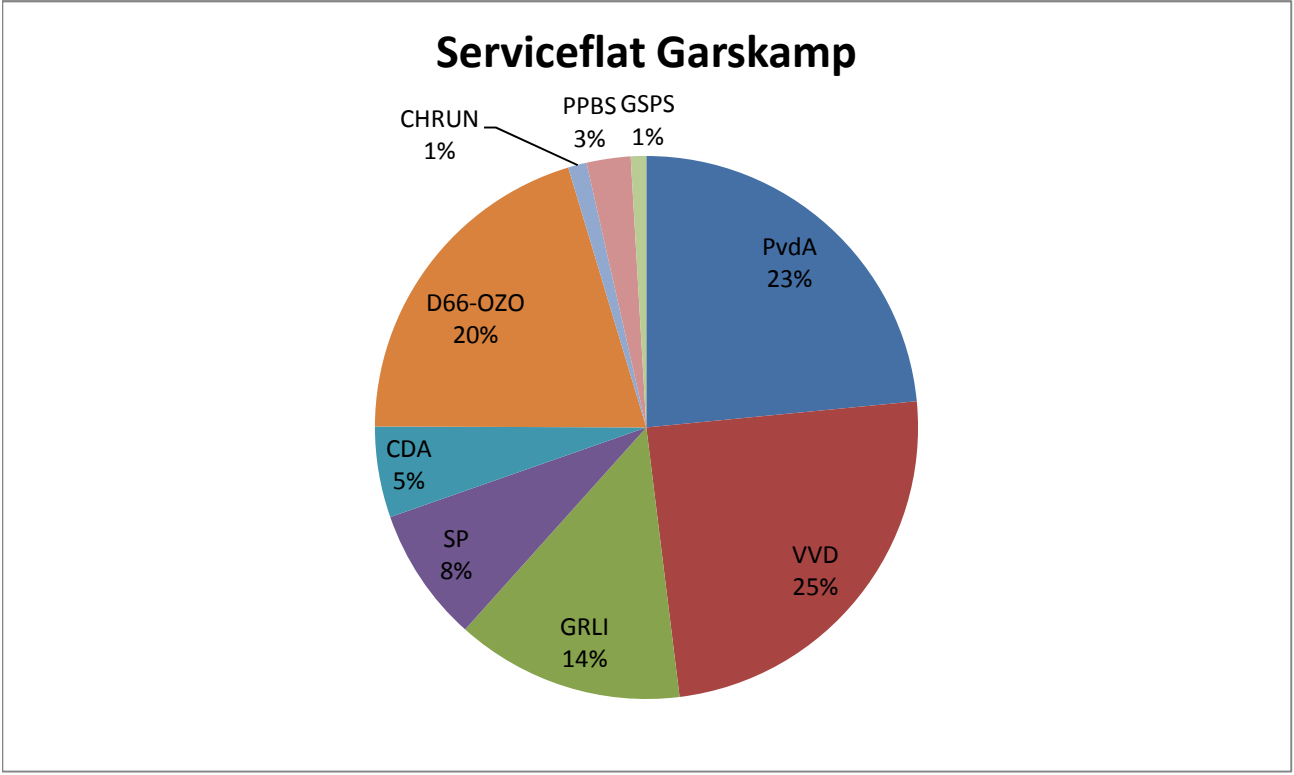

PvdA	VVD	GRLI	SP	CDA	D66-OZO	CHRUN	PPBS	GSPS
Serviceflat Garskamp	126	132	73	43	29	109	6	14	5
	78	109	68	37	32	123	5	10	2
	83	112	52	28	13	109	8	8	3

	PvdA	VVD	GRLI	SP	CDA	D66-OZO	CHRUN	PPBS	GSPS
Evean Henriette Roland Holst	147	36	30	33	17	29	21	9	1
	163	27	62	26	19	30	13	15	2
	210	44	64	32	28	36	10	16	3