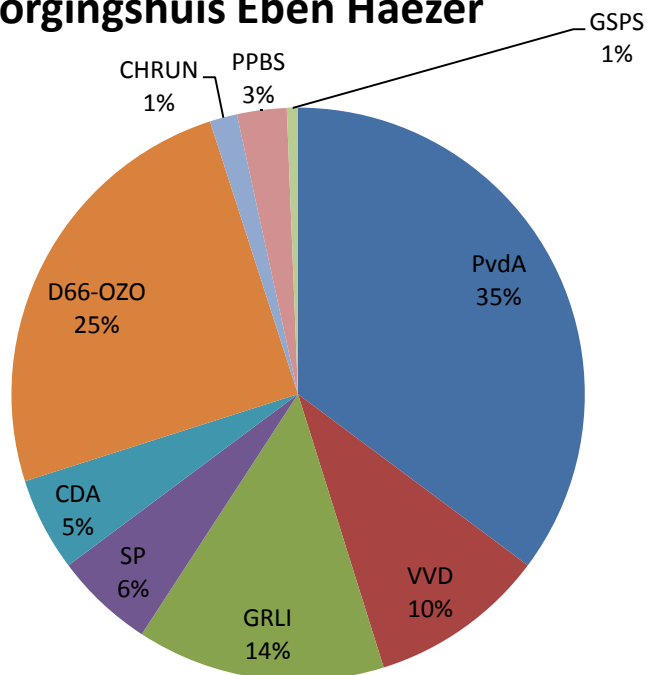

Verzorgingshuis Eben Haëzer