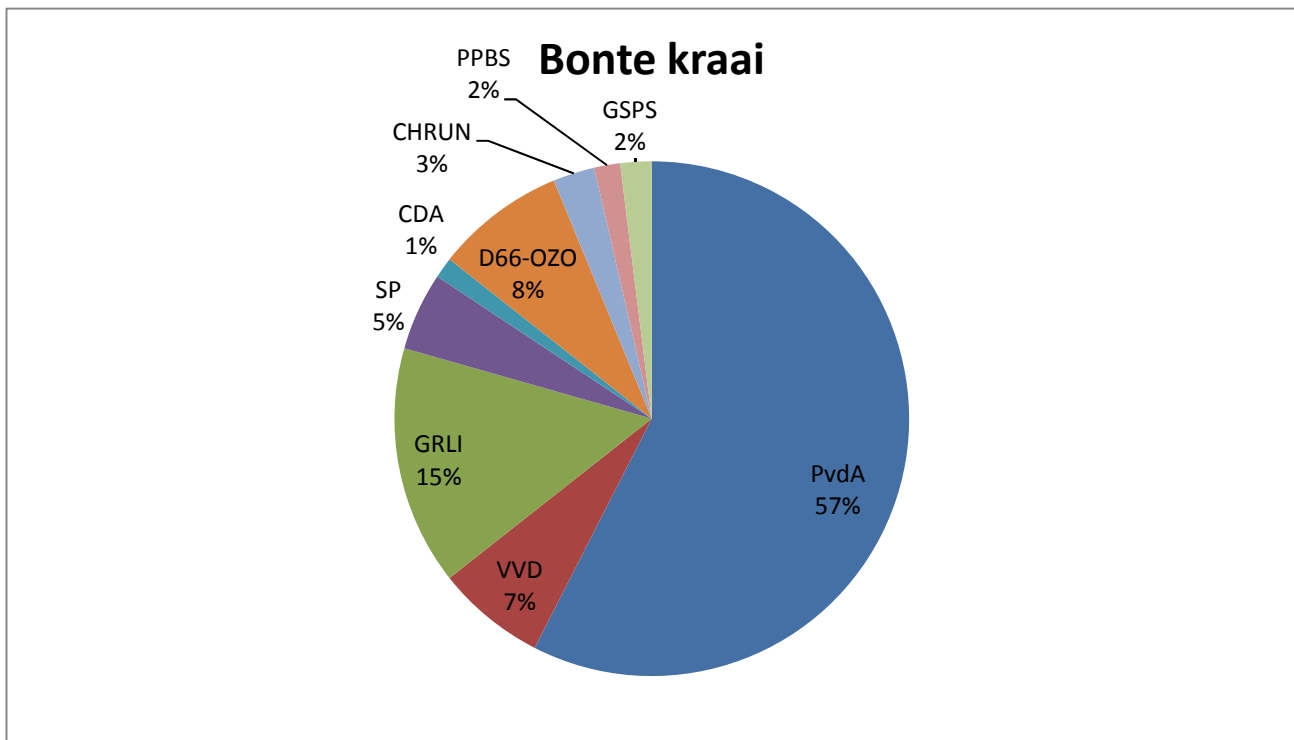

PvdA	VVD	GRLI	SP	CDA	D66-OZO	CHRUN	PPBS	GSPS
Bonte kraai	176	21	46	15	4	25	8	5	6
	162	10	32	19	6	27	8	9	1