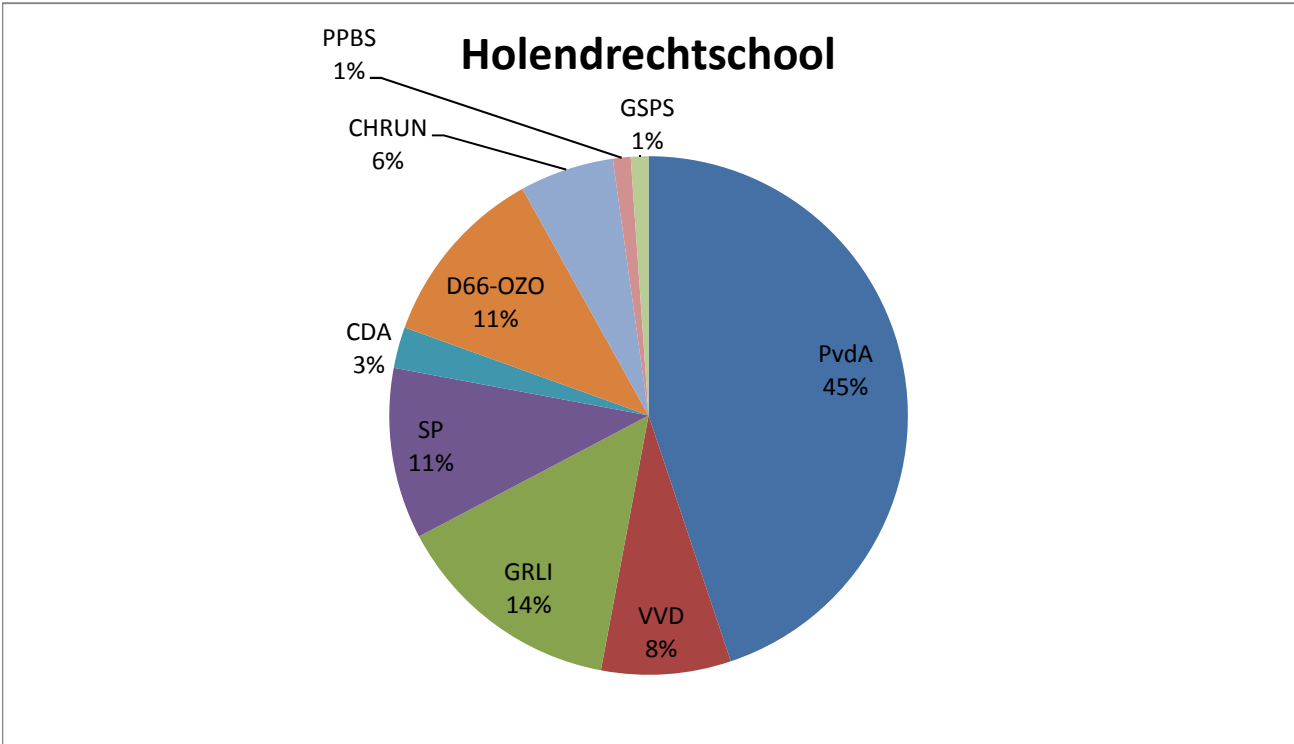

### Verzorgingshuis Eben Haëzer

	PvdA	VVD	GRLI	SP	CDA	D66-OZO	CHRUN	PPBS	GSPS
School de Rozemarn	130	26	27	14	11	24	7	8	0
	122	16	33	17	2	20	15	8	1
	131	18	31	13	4	16	21	10	1

	PvdA	VVD	GRLI	SP	CDA	D66-OZO	CHRUN	PPBS	GSPS
School de Ster	115	48	40	32	11	44	9	12	2
	101	24	35	27	7	37	18	12	2

	PvdA	VVD	GRLI	SP	CDA	D66-OZO	CHRUN	PPBS	GSPS
School de Tamboerijn	161	58	67	59	27	95	14	17	4
	156	56	78	50	29	108	12	10	1
	154	45	77	59	29	69	26	16	1

	PvdA	VVD	GRLI	SP	CDA	D66-OZO	CHRUN	PPBS	GSPS
Basisschool de Brink	132	87	95	51	38	147	15	8	1
	168	111	88	78	44	147	23	11	1

Holendrechtschool

	PvdA	VVD	GRLI	SP	CDA	D66-OZO	CHRUN	PPBS	GSPS
	122	22	39	29	7	31	16	3	3
	145	11	33	16	4	21	21	9	2

School het Gein

	PvdA	VVD	GRLI	SP	CDA	D66-OZO	CHRUN	PPBS	GSPS
	96	75	81	64	19	264	15	16	1
	97	97	76	31	10	207	12	6	3
	71	74	78	53	6	213	14	15	0