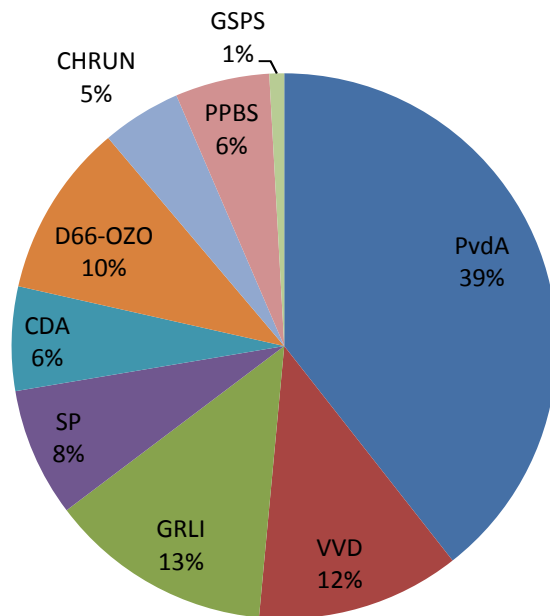

PvdA	VVD	GRLI	SP	CDA	D66-OZO	CHRUN	PPBS	GSPS
Wooncentrum De Drecht	134	41	45	26	21	35	16	19	3
	176	31	46	28	17	44	13	9	7

Wooncentrum De Drecht